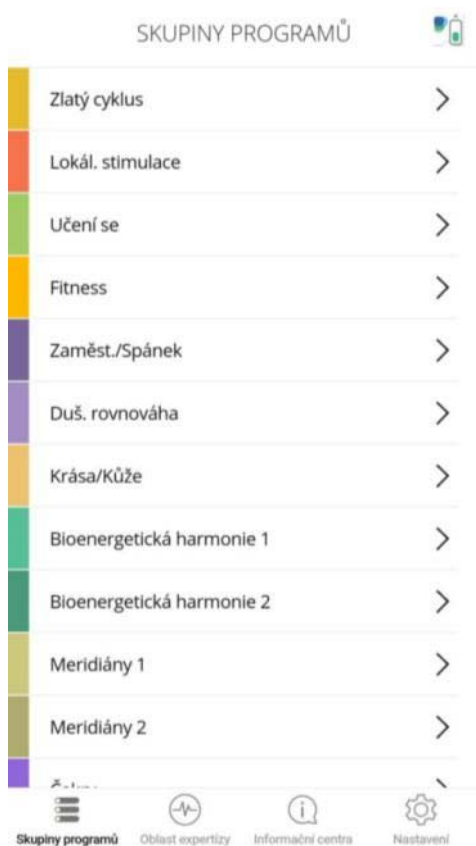

Pomáhají harmonizovat vaše energetické dráhy a centra.

- **Digitální nutriční směsi:** Unikátní programy, které podporují vstřebávání vitamínů, minerálů a živin na energetické úrovni.
- ...a spousta dalších!