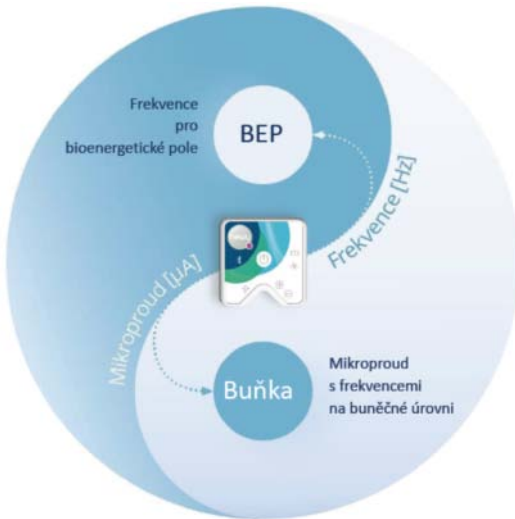

Připravte se, protože v další kapitole **odhalíme dva fascinující způsoby**, jak Healy pracuje s vaším tělem, abyste konečně získaly zpět energii a klid, o kterých jste snily!